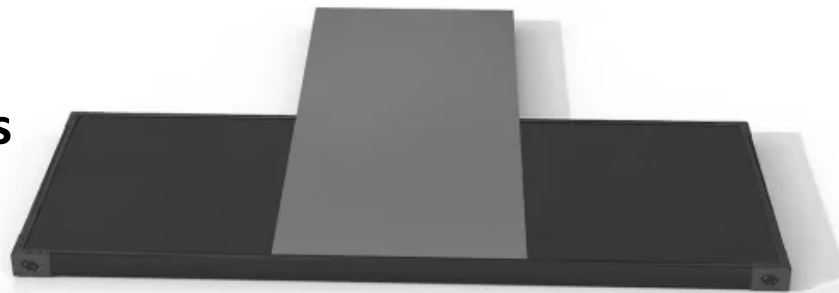

Podest pod Power Rack
producent: Evolve fitness

- wykonany z materiałów dźwiękochłonnych
- środkowa część zabezpieczona antypoślizgowym, wytrzymałym laminatem
- boczne części z trwałą, inkrustowaną gumową listwą

Specyfikacja:

- wymiary; 3110 mm x 1110 mm x 50 mm